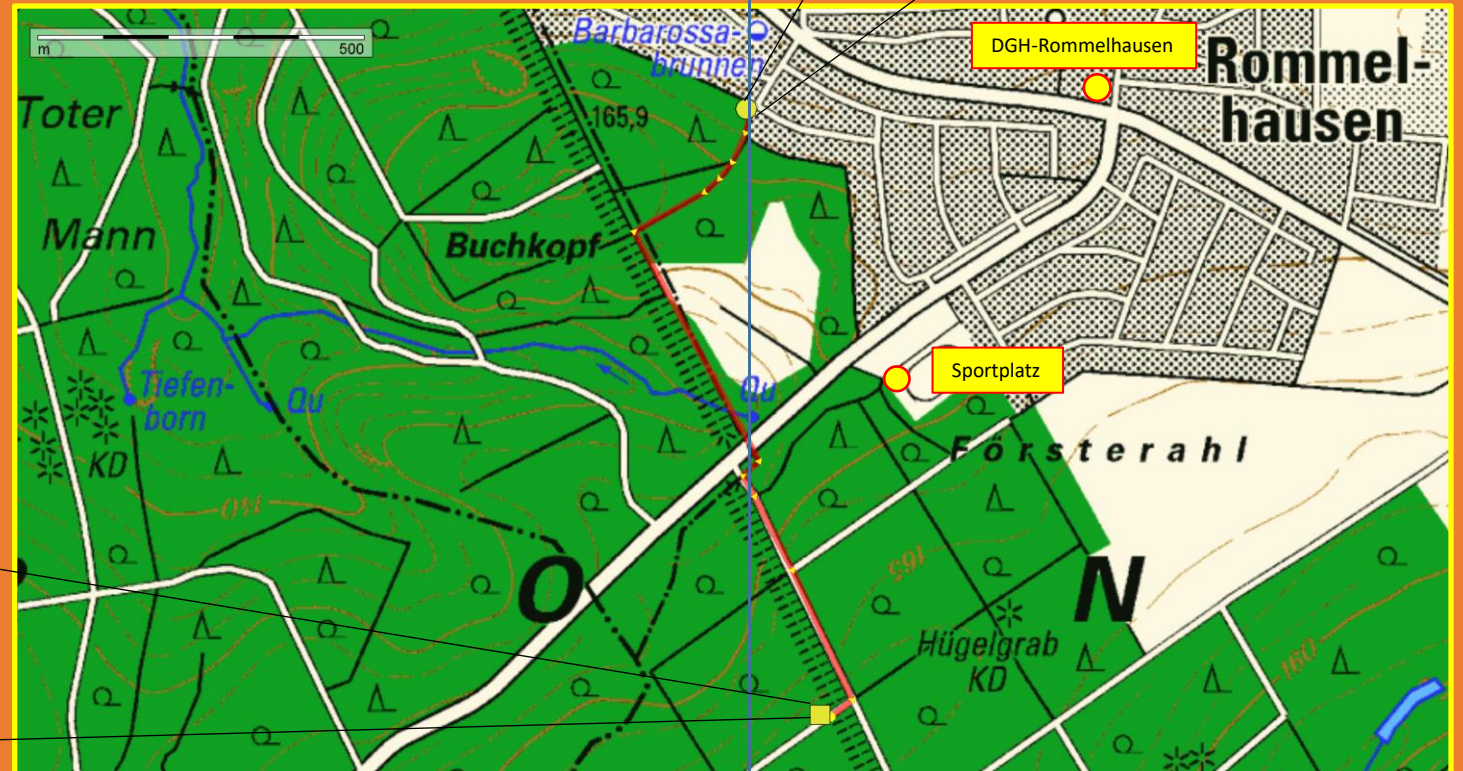

Aufwärmen

Limesturm

Nordic Walking

Boule - Anlage

Datengrundlage (TK25) Hessisches Landesamt für Bodenmanagement und Geoinformation